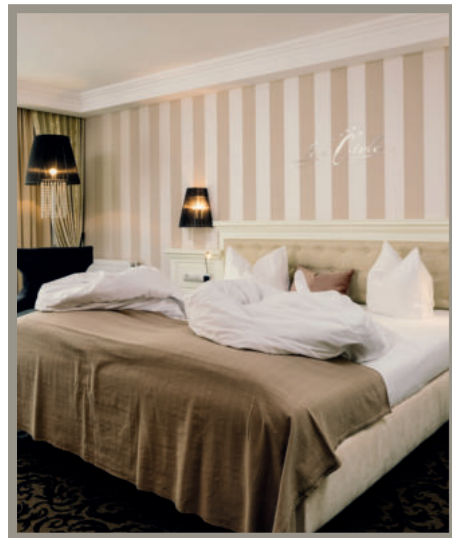

SOMMERPREISE

GEMÜTLICH WOHNEN IM CERVOSA

EIN
KÖNIGLICHER
URLAUB

STILVOLLE STUNDEN IN DEN CERVOSA ZIMMERN

Erleben Sie unbeschwertes Wohngefühl in unseren **eleganten Zimmern und Suiten** und entspannen Sie bei einem Hauch von Luxus. Verbringen Sie unvergessliche Urlaubsmomente in Ihrem Reich.

Alle Zimmer sind mit Bad/WC getr., Flat-TV, Telefon und WLAN, Safe, Minibar, Fön, Bademantel und Balkon ausgestattet. Alle Wochenpauschalen verstehen sich inklusive 7 Tage, Cervosa Wellness- & Gourmetpension und der SUPER. SOMMER. CARD. Auf www.cervosa.com finden Sie sämtliche Zimmeransichten und sonstige Hotelinfrastrukturen. **Preisänderungen, Druckfehler und Irrtum sowie Angebotsänderungen vorbehalten.**

DOPPELZIMMER CLASSIC

ca. 25 m² | Nord- & Südseite

Doppelzimmer im „Classic Style“, mit Dusche/WC, Balkon

| Saison | TAGESPREISE | | WOCHENPREISE | |
|-----------|--|--|--|---|
| | Frühsommer 12.06. – 09.07.21 Spätsommer 21.08. – 10.09.21 | Sommer 10.07. – 20.08.21 Herbst 11.09. – 09.10.21 | Früh- & Spätsommer Pauschale 12.06. – 09.07.21 21.08. – 10.09.21 | Sommer & Herbst Pauschale 10.07. – 20.08.21 11.09. – 09.10.21 |
| Nordseite | € 144,- | € 155,- | € 966,- | € 1.043,- |
| Südseite | € 156,- | € 167,- | € 1.050,- | € 1.127,- |