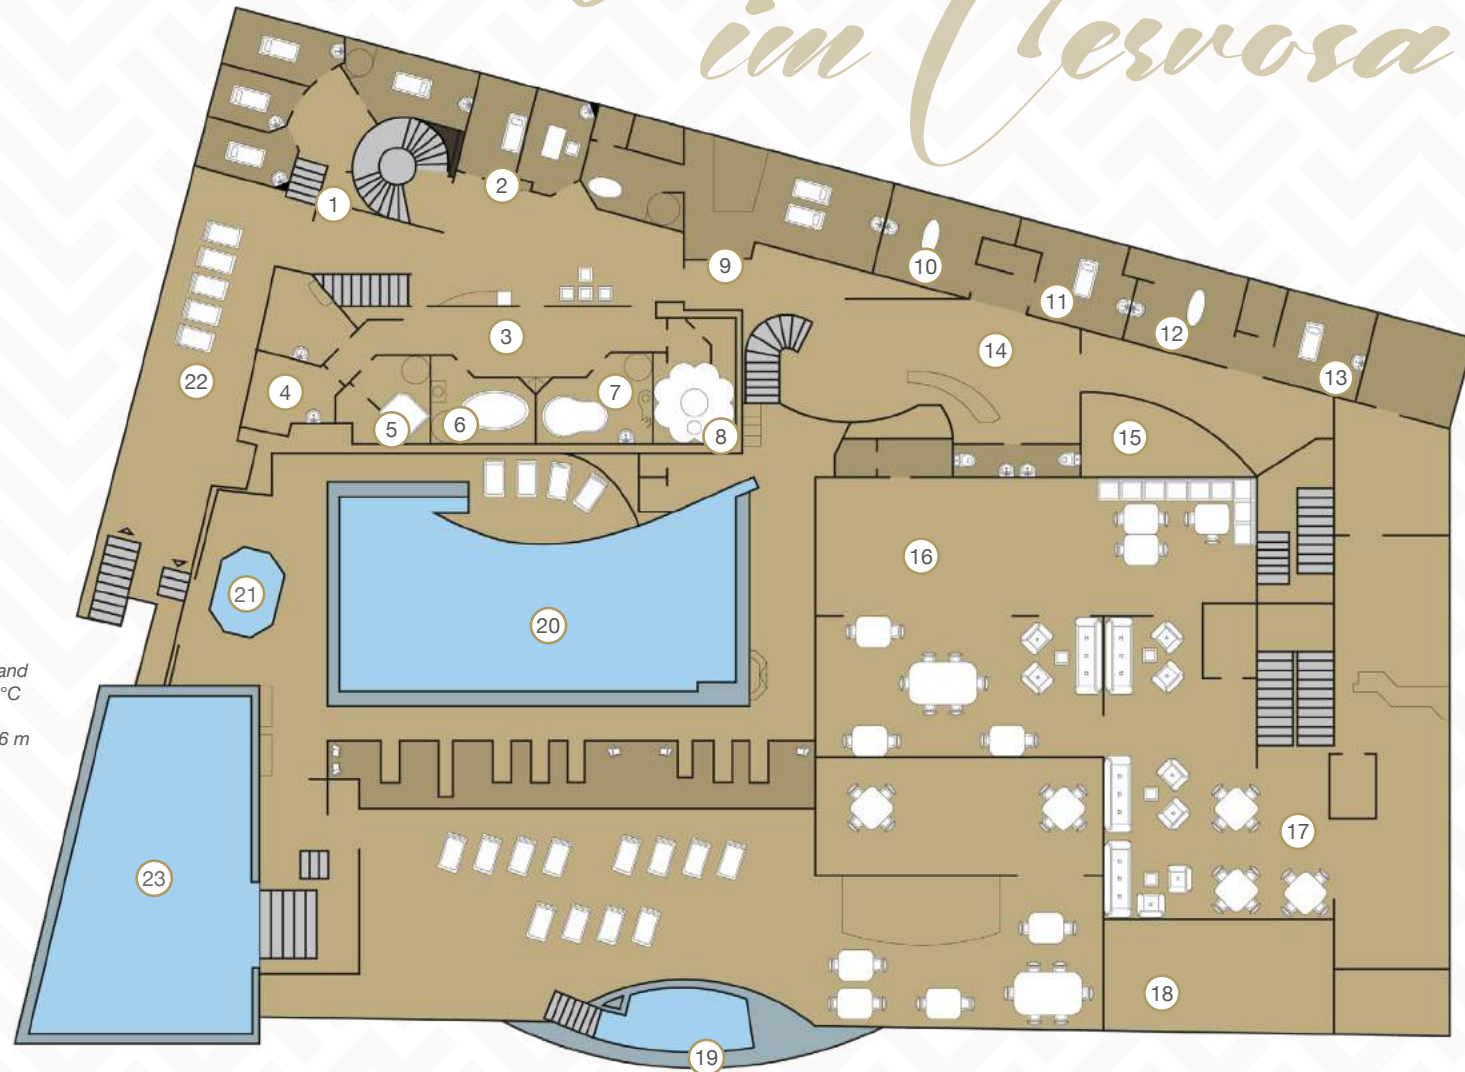

ÜBERSICHTSPLAN WELLNESS

Erdgeschoss

1. 1 diverse Therapieräume (Kosmetik, Massage und Körperbehandlungen)
2. 2 Solarium
3. 3 Wartefoyer
4. 4 Kosmetik, Massage
5. 5 Soleinhalationsgrotte
6. 6 Heubad/Spezialbad
7. 7 Sissybad/Spezialbad
8. 8 Serailbad - 45 °C Dampfbad
9. 9 Private Spa-Suite mit Wanne, Dampfbad, Ruheinsel, 2 Behandlungsliegen
10. 10 Cocooning
11. 11 Multifunktionskabine
12. 12 Aquaveda
13. 13 Hot-Stone
14. 14 Wellnessrezeption und Terminabsprachen
15. 15 Wellness-Shop
16. 16 Hotelbar
17. 17 Hotelhalle und Rezeption
18. 18 Sonnenterrassen
19. 19 Außenrelaxwhirlpool u. Terrasse (nur im Sommer) 32 °C
20. 20 Panorama-Indoorpool 30 °C, 8x16m
21. 21 Whirlpool 33 °C
22. 22 Ruheraum
23. 23 Infinity Pool

various treatments rooms (cosmetics, massage, and body treatments)

Solarium

Waiting room

Cosmetics, massage

Brine inhalation grotto

Hay bath/Special bath

Sissy bath/Special bath

Serail steam bath - 45 °C

Private Spa Suite with bath, steam, relaxation corner, 2 therapy beds

Cocooning

Multifunctional cabin

Aquaveda

Hot stone

Spa reception and appointments

Spa shop

Hotel bar

Hotel lobby and reception

Sun terraces

Relaxing outdoor whirlpool and terrace (only in summer) 32 °C

Panoramic indoor pool, 8x16 m

Whirlpools 33 °C

Quiet room

Infinity pool

Wellness im Cervosa