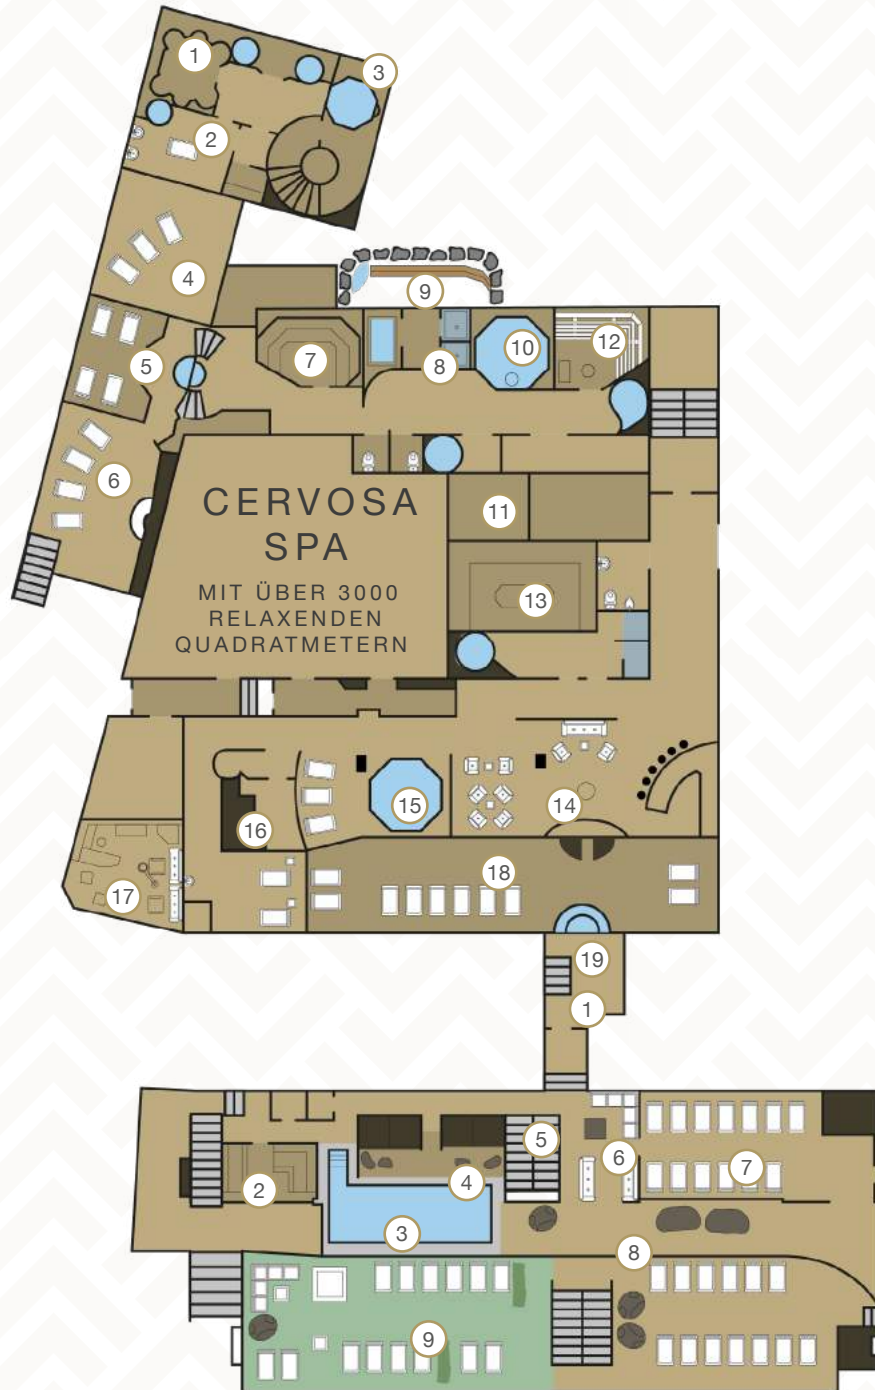

ÜBERSICHTSPLAN WELLNESS

Erstes Untergeschoss

①	Kräutersauna mit Kübelaufguss, 55 °C (Strahlungswärme)	<i>Herbal sauna with „bucket infusions“, 55 °C (radiant heat)</i>
②	Hamam-Bad	<i>Hamam (Turkish bath)</i>
③	Amethystendampfbad	<i>Amethyst steam bath</i>
④	Ruheraum	<i>Relaxation room</i>
⑤	Tepidarium 39 °C	<i>Tepidarium 39 °C</i>
⑥	Ruheraum „Via Claudia Augusta“	<i>Relaxation room „Via Claudia Augusta“</i>
⑦	Laconium 65 °C	<i>Laconium 65 °C</i>
⑧	Diverse Duschen und Kneippbecken	<i>Various showers and Kneipp water-treading basin</i>
⑨	Felsengrotte mit Kübeldusche und Crasheisbrunnen	<i>Rock grotto with bucket shower and crushed ice fountain</i>
⑩	Blütendampfbad 45 °C, Orange/Zitrone	<i>Blossom steam bath 45 °C, orange/lemon</i>
⑪	Steinbad-Sauna mit automatischem Kübelaufguss 55 °C	<i>Stone bath sauna with automatic infusions 55 °C</i>
⑫	Schwitzstube 90 °C tägliche Aufgüsse	<i>Sauna 90 °, daily infusions sessions</i>
⑬	Osmanisches Soledampfbad, fallweise mit Peeling	<i>Steam bath</i>
⑭	Foyer, Liegebereich und Vitalbar	<i>Foyer, deck area and health bar</i>
⑮	Wellness-Pool (Whirlpool) 33 °C	<i>Spa pool (Whirlpool) 33 °C</i>
⑯	Altholzbiosauna mit Kräutern 55 °C	<i>Old wood bio sauna with herbs 55 °C</i>
⑰	Pediküre, Maniküre, Friseursalon	<i>Pedicures, manicures, hair salon</i>
⑱	Ruheraum mit Wasserbetten und beheizten Steinbettliegen	<i>Relaxation room with waterbeds and heated beds</i>
⑲	Abgang neuer Spabereich	<i>Exit spa area</i>
①	Toiletten	<i>Toilets</i>
②	Panoramasauna	<i>Panoramic sauna</i>
③	Außenpool 32 °C (Sommer 8-19 Uhr, Winter 16 - 19 Uhr)	<i>Outdoor pool 32 °C (Summer 8 am - 7pm, Winter 4pm - 7pm)</i>
④	Ruhe-Lounges mit Kamin	<i>Rest lounges with fireplace</i>
⑤	Aufgang zum Garten	<i>Stairs to garden</i>
⑥	Tee-Lounge	<i>Tea lounge</i>
⑦	Ruhe-Oase	<i>Rest oasis</i>
⑧	Liegebereich außen mit Relaxinseln	<i>Outdoor deck area with relaxation islands</i>
⑨	Gartenanlage	<i>Garden</i>